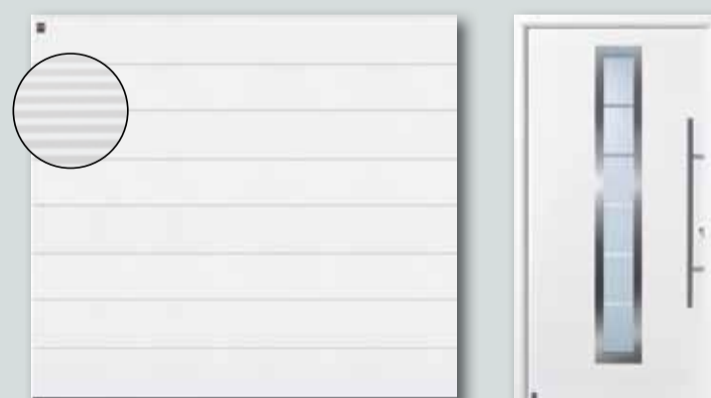

Micrograin Bílá barva RAL 9016

Jako RenoMatic Micrograin v akčních velikostech 2375 x 2000 mm, 2375 x 2125 mm, 2500 x 2000 mm, 2500 x 2125 mm a 2500 x 2250 mm **za 23.883,- Kč** popř. v akčních velikostech 3000 x 2125 mm a 3000 x 2250 mm **za 26.163,- Kč** a **jako RenoDoor Color** v akční velikosti 1100 x 2100 mm **za 28.990,- Kč**.